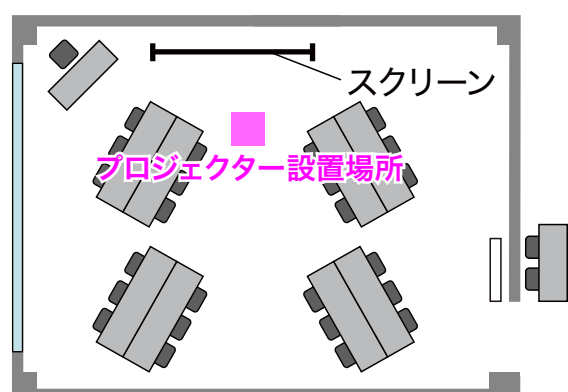

# <602号室>

■スクール形式 定員27名

■試験形式 定員18名

■口型形式 定員24名

■コ型形式 定員21名

■グループ形式(島型)

定員24名(1机3人掛)(6人掛×4島)

定員16名(1机2人掛)(4人掛×4島)

■グループ形式(T字島型)

定員27名(1机3人掛)(9人掛×3島)

定員18名(1机2人掛)(6人掛×3島)