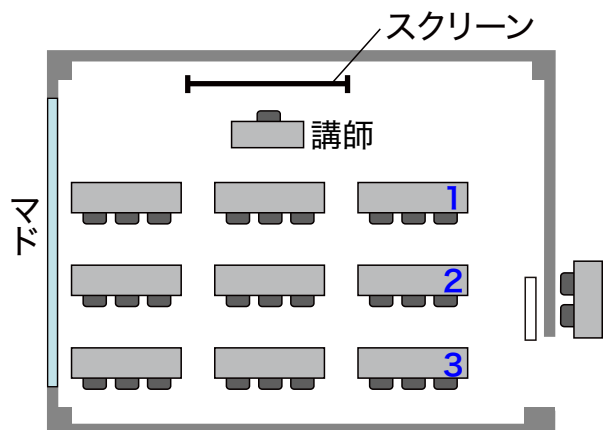

# <602号室>

■スクール形式 定員27名

■試験形式 定員18名

■口型形式 定員24名

■コ型形式 定員21名

■グループ形式(島型)

定員24名(1机3人掛)(6人掛×4島)

定員16名(1机2人掛)(4人掛×4島)

■グループ形式(T字島型)

定員27名(1机3人掛)(9人掛×3島)

定員18名(1机2人掛)(6人掛×3島)