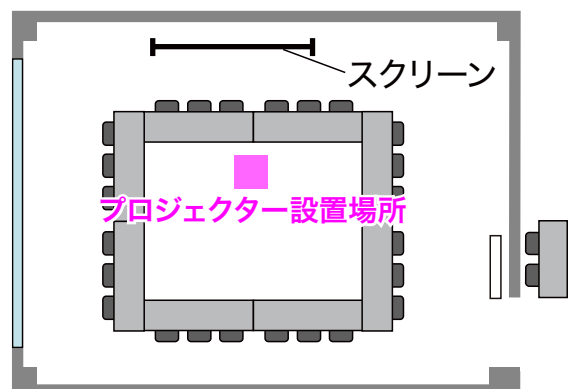

# <602号室>

■スクール形式 定員27名

■試験形式 定員18名

■口型形式 定員24名

■コ型形式 定員21名

■グループ形式(島型)

定員24名(1机3人掛)(6人掛×4島)

定員16名(1机2人掛)(4人掛×4島)

■グループ形式(T字島型)

定員27名(1机3人掛)(9人掛×3島)

定員18名(1机2人掛)(6人掛×3島)