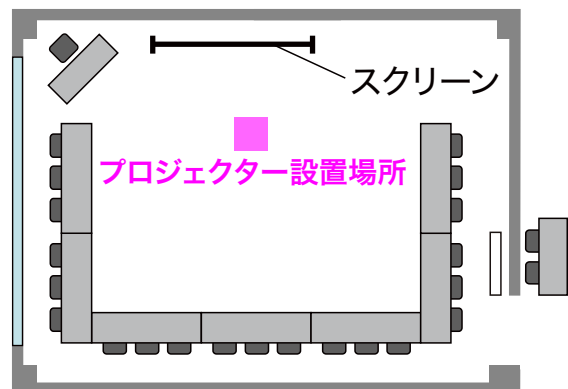

# <602号室>

■スクール形式 定員27名

■試験形式 定員18名

■口型形式 定員24名

■コ型形式 定員21名

■グループ形式(島型)

定員24名(1机3人掛)(6人掛×4島)

定員16名(1机2人掛)(4人掛×4島)

■グループ形式(T字島型)

定員27名(1机3人掛)(9人掛×3島)

定員18名(1机2人掛)(6人掛×3島)