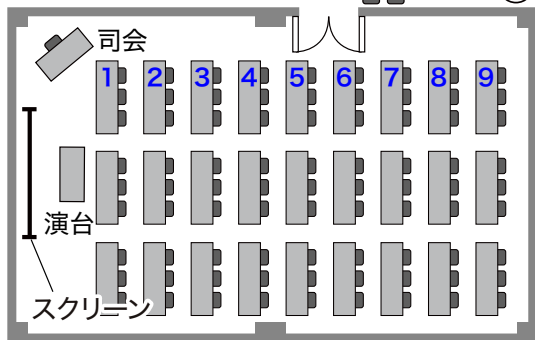

<B101号室>

■スクール形式 定員81名

■試験形式 定員54名

■口型形式 定員42名

■コ型形式 定員36名

■グループ形式(島型)

定員66名(1机3人掛)(6人掛×11島)

定員44名(1机2人掛)(4人掛×11島)

■グループ形式(T字島型)

定員63名(1机3人掛)(9人掛×7島)

定員42名(1机2人掛)(6人掛×7島)