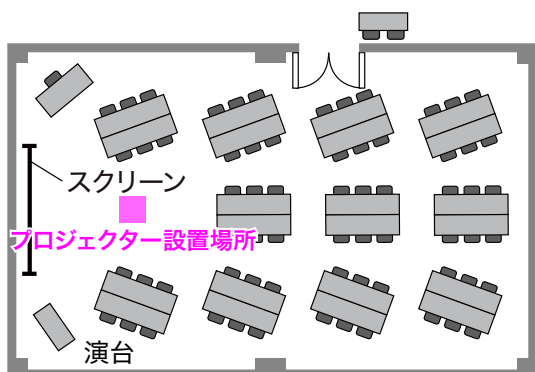

<B101号室>

■スクール形式 定員81名

■試験形式 定員54名

■口型形式 定員42名

■コ型形式 定員36名

■グループ形式(島型)

定員66名(1机3人掛)(6人掛×11島)

定員44名(1机2人掛)(4人掛×11島)

■グループ形式(T字島型)

定員63名(1机3人掛)(9人掛×7島)

定員42名(1机2人掛)(6人掛×7島)