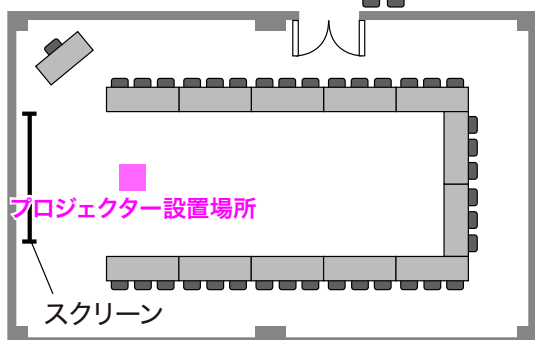

<B101号室>

■スクール形式 定員81名

■試験形式 定員54名

■口型形式 定員42名

■コ型形式 定員36名

■グループ形式(島型)

定員66名(1机3人掛)(6人掛×11島)

定員44名(1机2人掛)(4人掛×11島)

■グループ形式(T字島型)

定員63名(1机3人掛)(9人掛×7島)

定員42名(1机2人掛)(6人掛×7島)