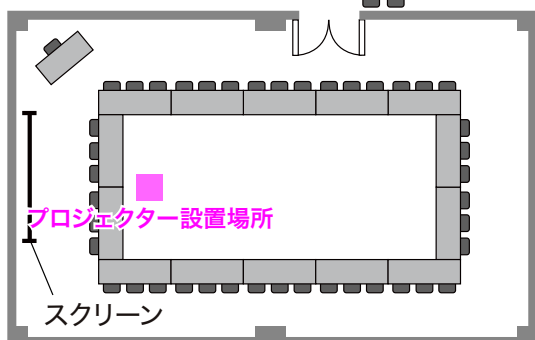

<B101号室>

■スクール形式 定員81名

■試験形式 定員54名

■口型形式 定員42名

■コ型形式 定員36名

■グループ形式(島型)

定員66名(1机3人掛)(6人掛×11島)

定員44名(1机2人掛)(4人掛×11島)

■グループ形式(T字島型)

定員63名(1机3人掛)(9人掛×7島)

定員42名(1机2人掛)(6人掛×7島)