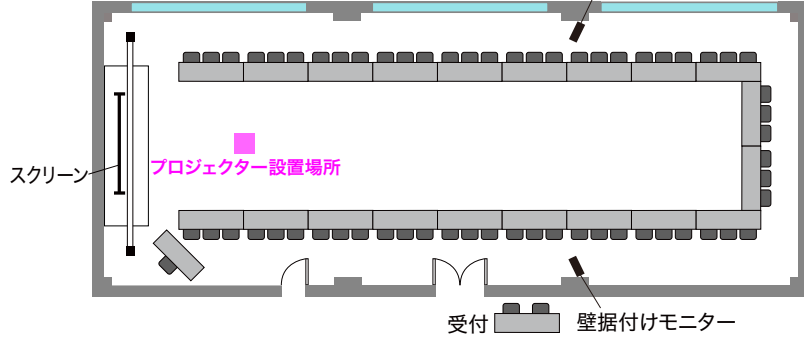

<中ホール>

- スクール形式 定員135名
- 試験形式 定員90名

■口型形式 定員66名

■コ型形式 定員60名

●中・小ホールを通して使用することもできます。

<中・小ホール通し>

- スクール形式 定員216名(3人掛)
- 試験形式 定員144名(2人掛)

■グループ形式(鳥型)

- 定員102名(1机3人掛)(6人掛×17島)
- 定員68名(1机2人掛)(4人掛×17島)

■グループ形式(T字島型)

- 定員126名(1机3人掛)(9人掛×14島)
- 定員84名(1机2人掛)(6人掛×14島)