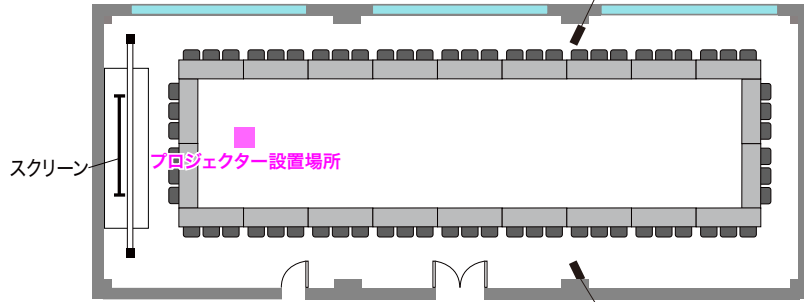

<中ホール>

- スクール形式 定員135名
- 試験形式 定員90名

■口型形式 定員66名

■コ型形式 定員60名

●中・小ホールを通して使用することもできます。

<中・小ホール通し>

- スクール形式 定員216名(3人掛)
- 試験形式 定員144名(2人掛)

■グループ形式(鳥型)

- 定員102名(1机3人掛)(6人掛×17島)
- 定員68名(1机2人掛)(4人掛×17島)

■グループ形式(T字島型)

- 定員126名(1机3人掛)(9人掛×14島)
- 定員84名(1机2人掛)(6人掛×14島)