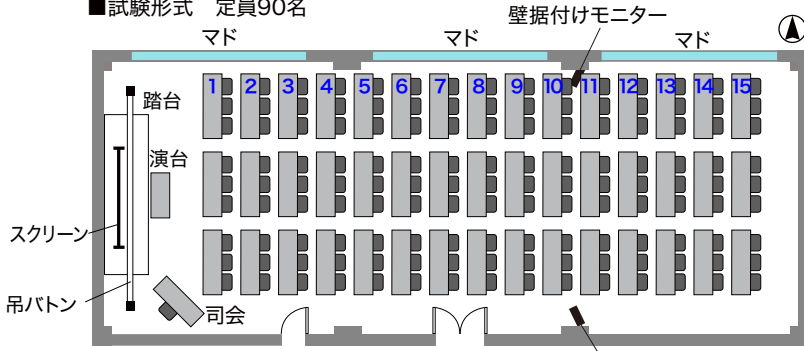

<中ホール>

- スクール形式 定員135名
- 試験形式 定員90名

■口型形式 定員66名

■コ型形式 定員60名

●中・小ホールを通して使用することもできます。

<中・小ホール通し>

- スクール形式 定員216名(3人掛)
- 試験形式 定員144名(2人掛)

■グループ形式(鳥型)

- 定員102名(1机3人掛)(6人掛×17島)
- 定員68名(1机2人掛)(4人掛×17島)

■グループ形式(T字島型)

- 定員126名(1机3人掛)(9人掛×14島)
- 定員84名(1机2人掛)(6人掛×14島)