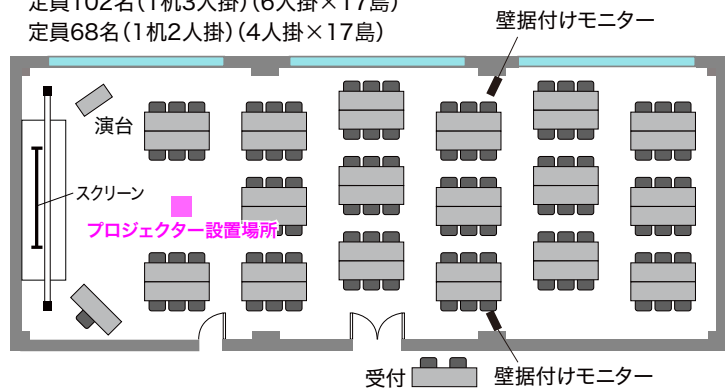

<中ホール>

- スクール形式 定員135名
- 試験形式 定員90名

■口型形式 定員66名

■コ型形式 定員60名

●中・小ホールを通して使用することもできます。

<中・小ホール通し>

- スクール形式 定員216名(3人掛)
- 試験形式 定員144名(2人掛)

■グループ形式(鳥型)

- 定員102名(1机3人掛)(6人掛×17島)
- 定員68名(1机2人掛)(4人掛×17島)

■グループ形式(T字島型)

- 定員126名(1机3人掛)(9人掛×14島)
- 定員84名(1机2人掛)(6人掛×14島)