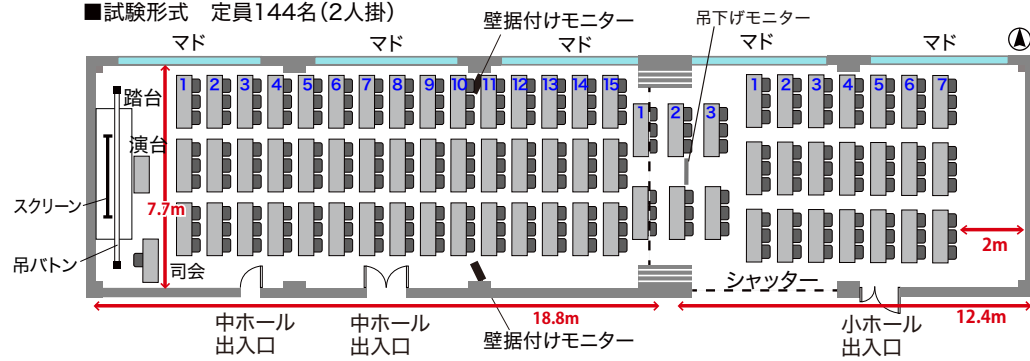

<中ホール>

- スクール形式 定員135名
- 試験形式 定員90名

■口型形式 定員66名

■コ型形式 定員60名

●中・小ホールを通して使用することもできます。

<中・小ホール通し>

- スクール形式 定員216名(3人掛)
- 試験形式 定員144名(2人掛)

■グループ形式(鳥型)

- 定員102名(1机3人掛)(6人掛×17島)
- 定員68名(1机2人掛)(4人掛×17島)

■グループ形式(T字島型)

- 定員126名(1机3人掛)(9人掛×14島)
- 定員84名(1机2人掛)(6人掛×14島)