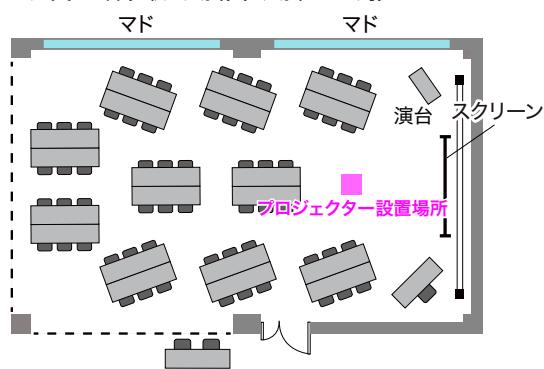

<小ホール>

■スクール形式 定員81名(3人掛)

■試験形式 定員54名(2人掛)

■口型形式 定員42名

■コ型形式 定員36名

■グループ形式(島型)

定員60名(1机3人掛)(6人掛×10島)

定員40名(1机2人掛)(4人掛×10島)

■グループ形式(T字島型)

定員63名(1机3人掛)(9人掛×7島)

定員42名(1机2人掛)(6人掛×7島)