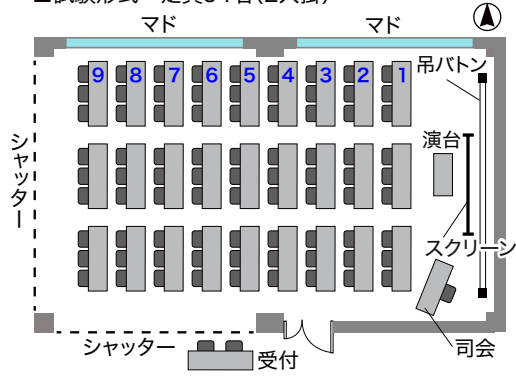

<小ホール>

■スクール形式 定員81名(3人掛)

■試験形式 定員54名(2人掛)

■口型形式 定員42名

■コ型形式 定員36名

■グループ形式(島型)

定員60名(1机3人掛)(6人掛×10島)

定員40名(1机2人掛)(4人掛×10島)

■グループ形式(T字島型)

定員63名(1机3人掛)(9人掛×7島)

定員42名(1机2人掛)(6人掛×7島)