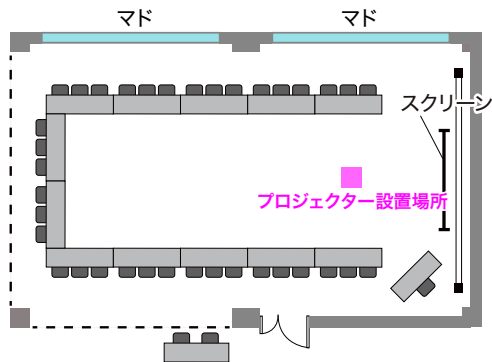

<小ホール>

■スクール形式 定員81名(3人掛)

■試験形式 定員54名(2人掛)

■口型形式 定員42名

■コ型形式 定員36名

■グループ形式(島型)

定員60名(1机3人掛)(6人掛×10島)

定員40名(1机2人掛)(4人掛×10島)

■グループ形式(T字島型)

定員63名(1机3人掛)(9人掛×7島)

定員42名(1机2人掛)(6人掛×7島)