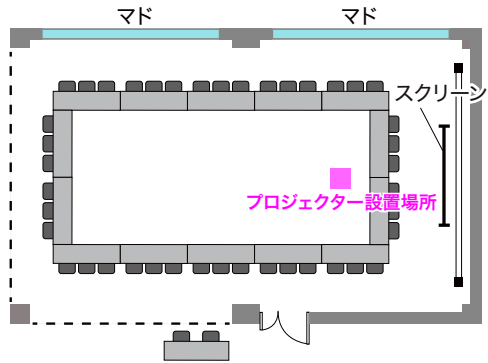

<小ホール>

■スクール形式 定員81名(3人掛)

■試験形式 定員54名(2人掛)

■口型形式 定員42名

■コ型形式 定員36名

■グループ形式(島型)

定員60名(1机3人掛)(6人掛×10島)

定員40名(1机2人掛)(4人掛×10島)

■グループ形式(T字島型)

定員63名(1机3人掛)(9人掛×7島)

定員42名(1机2人掛)(6人掛×7島)