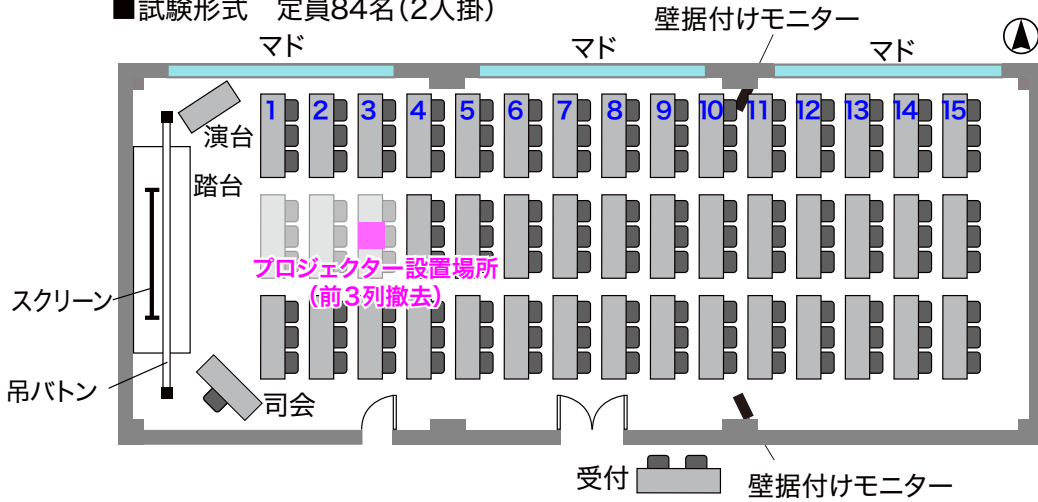

<中ホール>

■スクール形式 定員126名(3人掛)

■試験形式 定員84名(2人掛)

<中・小ホール通し>

■スクール形式 定員216名(3人掛)

■試験形式 定員144名(2人掛)