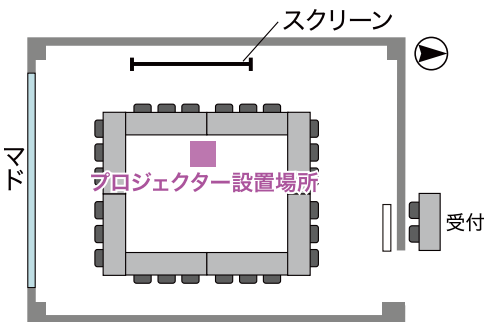

# 601/602/603号室

面積:27坪(88m)

サイズ:6.5m(W) × 13.6m(D) × 2.6m(天井高)

■スクール形式 定員27名

■試験形式 定員18名

■口型形式 定員24名

■コ型形式 定員21名

■グループ形式(島型)

定員24名(1机3人掛)(6人掛×4島)

定員16名(1机2人掛)(4人掛×4島)

■グループ形式(T字島型)

定員27名(1机3人掛)(9人掛×3島)

定員18名(1机2人掛)(6人掛×3島)