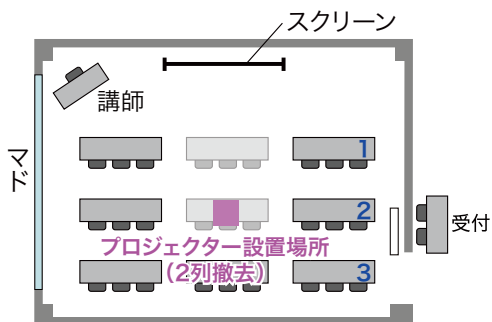

# 601/602/603号室

面積:27坪(88m)

サイズ:6.5m(W) × 13.6m(D) × 2.6m(天井高)

■スクール形式 定員27名

■試験形式 定員18名

■口型形式 定員24名

■コ型形式 定員21名

■グループ形式(島型)

定員24名(1机3人掛)(6人掛×4島)

定員16名(1机2人掛)(4人掛×4島)

■グループ形式(T字島型)

定員27名(1机3人掛)(9人掛×3島)

定員18名(1机2人掛)(6人掛×3島)

## プロジェクター設置例

パターン1

■スクール形式 定員21名(3人掛)

■試験形式 定員14名(2人掛)

パターン2

■スクール形式 定員27名(3人掛)

■試験形式 定員18名(2人掛)