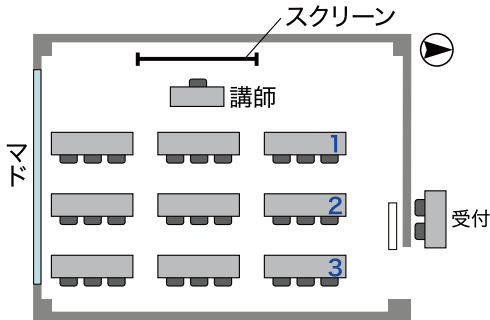

6階

# 601/602/603号室

面積:27坪(88m)

サイズ:6.5m(W) × 13.6m(D) × 2.6m(天井高)

■スクール形式 定員27名

■試験形式 定員18名

■口型形式 定員24名

■コ型形式 定員21名

■グループ形式(島型)

定員24名(1机3人掛)(6人掛×4島)

定員16名(1机2人掛)(4人掛×4島)

■グループ形式(T字島型)

定員27名(1机3人掛)(9人掛×3島)

定員18名(1机2人掛)(6人掛×3島)