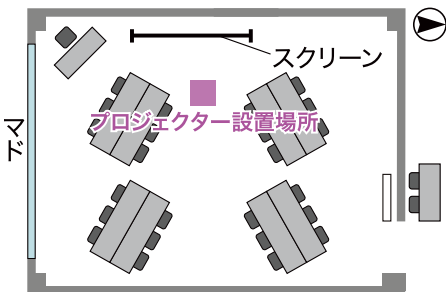

# 601/602/603号室

面積:27坪(88m)

サイズ:6.5m(W) × 13.6m(D) × 2.6m(天井高)

■スクール形式 定員27名

■試験形式 定員18名

■口型形式 定員24名

■コ型形式 定員21名

■グループ形式(島型)

定員24名(1机3人掛)(6人掛×4島)

定員16名(1机2人掛)(4人掛×4島)

■グループ形式(T字島型)

定員27名(1机3人掛)(9人掛×3島)

定員18名(1机2人掛)(6人掛×3島)