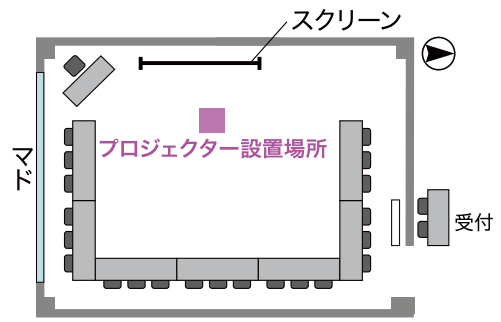

# 601/602/603号室

面積:27坪(88m)

サイズ:6.5m(W) × 13.6m(D) × 2.6m(天井高)

■スクール形式 定員27名

■試験形式 定員18名

■口型形式 定員24名

■コ型形式 定員21名

■グループ形式(島型)

定員24名(1机3人掛)(6人掛×4島)

定員16名(1机2人掛)(4人掛×4島)

■グループ形式(T字島型)

定員27名(1机3人掛)(9人掛×3島)

定員18名(1机2人掛)(6人掛×3島)