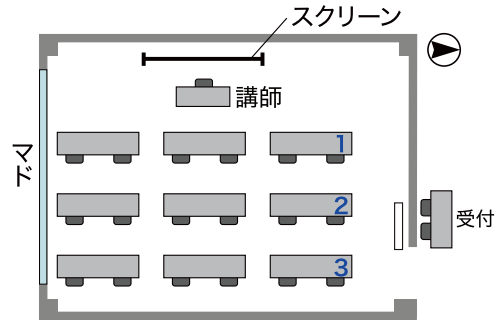

# 601/602/603号室

面積:27坪(88m)

サイズ:6.5m(W) × 13.6m(D) × 2.6m(天井高)

■スクール形式 定員27名

■試験形式 定員18名

■口型形式 定員24名

■コ型形式 定員21名

■グループ形式(島型)

定員24名(1机3人掛)(6人掛×4島)

定員16名(1机2人掛)(4人掛×4島)

■グループ形式(T字島型)

定員27名(1机3人掛)(9人掛×3島)

定員18名(1机2人掛)(6人掛×3島)