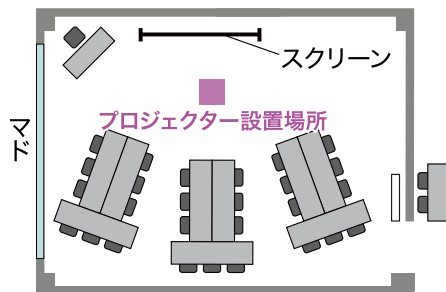

# 601/602/603号室

面積:27坪(88m)

サイズ:6.5m(W) × 13.6m(D) × 2.6m(天井高)

■スクール形式 定員27名

■試験形式 定員18名

■口型形式 定員24名

■コ型形式 定員21名

■グループ形式(島型)

定員24名(1机3人掛)(6人掛×4島)

定員16名(1机2人掛)(4人掛×4島)

■グループ形式(T字島型)

定員27名(1机3人掛)(9人掛×3島)

定員18名(1机2人掛)(6人掛×3島)

## プロジェクター設置例

パターン1

■スクール形式 定員21名(3人掛)

■試験形式 定員14名(2人掛)

パターン2

■スクール形式 定員27名(3人掛)

■試験形式 定員18名(2人掛)