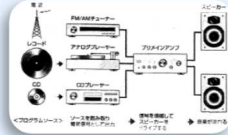

お話し

アナログとデジタルとライブ

レコードやCDの音の記録方法について学べるよ！当日はなんとプロのサクソ奏者である、武井先生の生演奏もあるよ！サクソの音色を楽しみながら、アナログとデジタル、そしてライブの音の違いを体感しよう！

日時：2023年8月9日（水）10：30～11：30

場所：大阪科学技術センター 地下1階B101号室

定員：15名

講師：中本 孝氏（NPO法人くらしと生活環境を守る会 理事）
武井 努氏（サクソ奏者）

参加費：500円

応募締切：2023年7月30日（日）必着